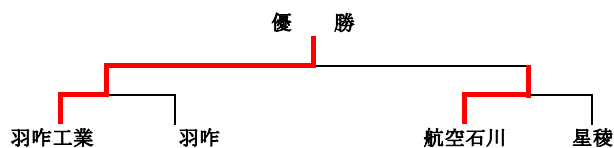

Bリーグ

	金市工	羽咋	星稜	桜丘	勝点	本数 勝数	順位
金市工		1/1	2/2	2/1	0	5/4	4
羽咋	2/2		0/0	1/0	2	3/2	2
星稜	4/3	0/0		3/1	2.5	7/4	1
桜丘	4/2	1/0	2/1		1.5	7/3	3

決勝トーナメント(第3日目)

男子団体	優勝	羽咋工業高等学校	12回目
	準優勝	日本航空高等学校石川	
	第三位	羽咋高等学校	
		星稜高等学校	