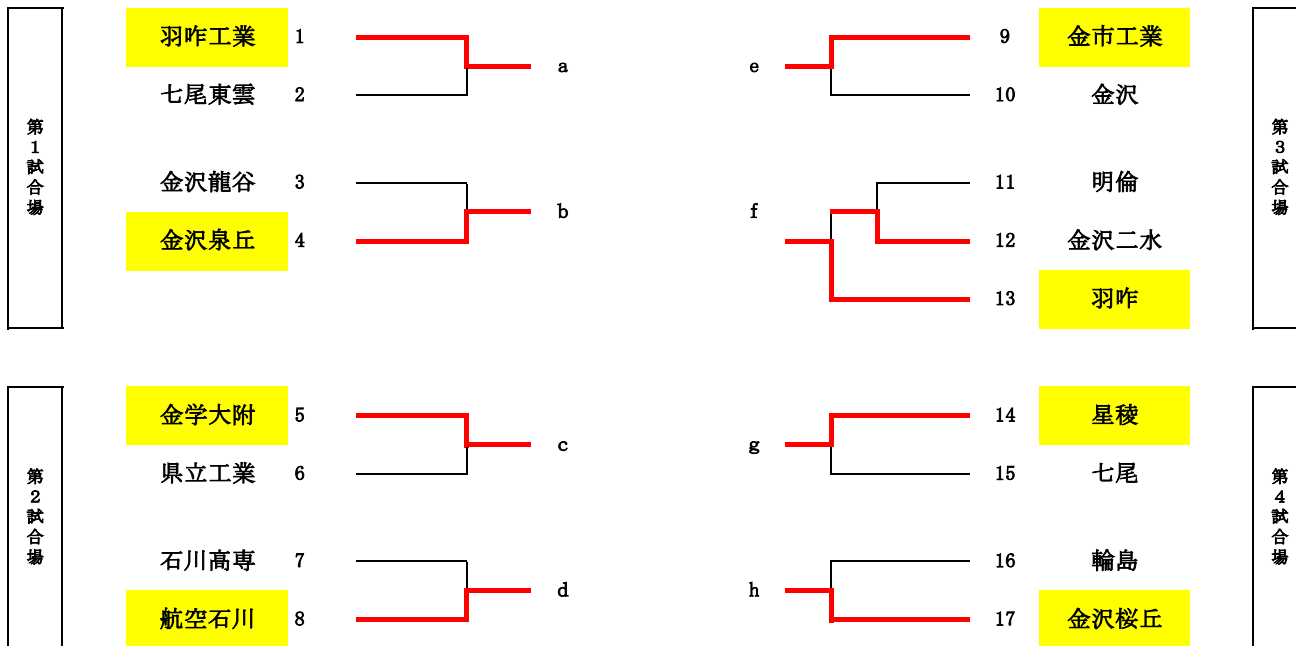

令和7年度 石川県高等学校新人体育大会 試合結果
 第71回 石川県高等学校新人剣道大会

大会期間 令和7年11月13日(木)～15日(土)
 大会会場 羽咋体育館

男子団体試合

リーグ戦(第3日目) 勝ち1点、引き分け0.5点、負け0点

Aリーグ

	羽咋工	泉丘	金学附	航空	勝点	本数 勝数	順位
羽咋工		9/5	3/3	0/0	2.5	12/8	1
泉丘	0/0		1/0	0/0	0	1/0	4
金学附	1/1	5/3		0/0	1	6/4	3
航空	0/0	7/4	1/1		2.5	8/5	2