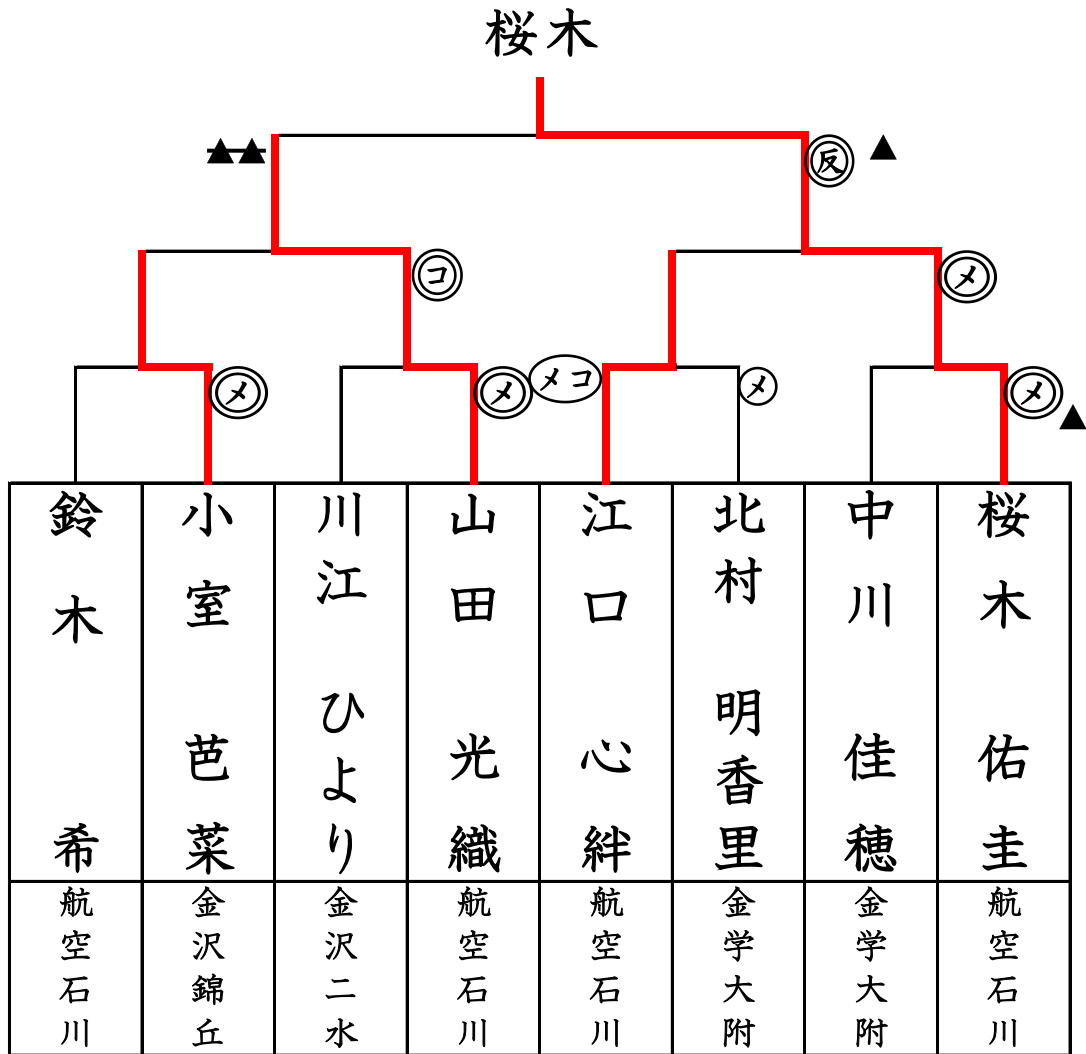

令和7年度 石川県高等学校新人体育大会剣道競技  
 第71回 石川県高等学校新人剣道選手権大会  
 女子個人戦 (1)

# 女子個人戦 (2)

令和7年度 石川県高等学校新人体育大会剣道競技  
 第71回 石川県高等学校新人剣道選手権大会

【大会記録（女子個人 準々決勝以上）】

優勝	桜木	佑圭	航空石川
準優勝	山田	光織	航空石川
第三位	江口	心絆	航空石川
	小室	芭菜	金沢錦丘

# R07県新人大会 2日目 女子個人戦

【女子個人戦（1試合場）No.1～No.19】

	1回戦		2回戦						3回戦	
試合目 女子	第1試合	第3試合	第3試合	第4試合	第5試合	第6試合	第7試合	第8試合	第9試合	第11試合
赤	篠井 金市工業	中農 金沢	北野 金沢桜丘	坂田 金沢錦丘	宮腰 輪島	古家 航空石川	小室 金沢錦丘	北村陽 金学大附	圃圃 明倫	中農 金沢
		メ	メ			コ		メ	○	○
	メ		メ	メ	メ		コ		メ	メ
白	小室 金沢錦丘	本吉 金学大附	中田 星稷	鈴木 航空石川	畠中 金沢果丘	島野 金沢	吉村 金沢二水	波木 星稷	奥本 羽咋	中田 星稷