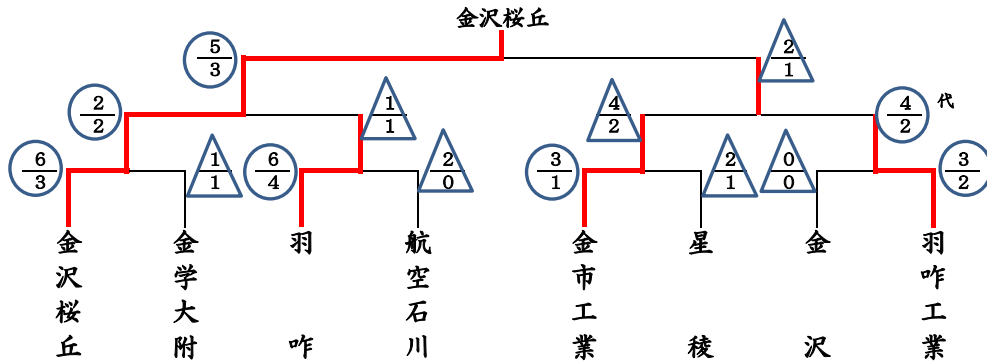

第32回 松本旗争奪
 令和5年度 石川県高等学校剣道選抜大会
 (第33回 全国高等学校剣道選抜大会 石川県予選会)

試合会場 石川県立武道館
 期日 令和6年2月12日 (月)

【男子団体戦】※ 勝ち○、負け△。○と△中の分母は勝者数、分子は取得本数

1回戦

勝ち		負け
金沢桜丘	$\frac{6}{3}$	金学大附

勝ち		負け
金市工業	$\frac{3}{1}$	星稜

勝ち		負け
羽咋	$\frac{6}{4}$	航空石川

勝ち		負け
羽咋工業	$\frac{3}{2}$	金沢

準決勝

学校名	先鋒	次鋒	中堅	副将	大将	代決	スコア
金沢桜丘	藤井	坂本	上野	山森	木村		$\frac{2}{2}$
羽咋	平田	中村	西田	藤田	中橋		$\frac{1}{1}$

学校名	先鋒	次鋒	中堅	副将	大将	代決	スコア
金市工業	上井	玄手	小川	元祐	山越	山越	$\frac{4}{2}$
羽咋工業	古迫	永原	高橋	表	森	森	$\frac{4}{2}$