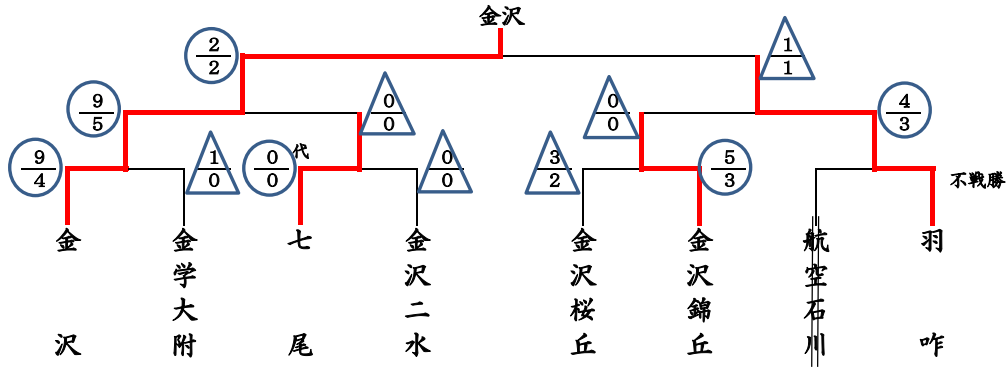

第32回 松本旗争奪  
 令和5年度 石川県高等学校剣道選抜大会  
 (第33回 全国高等学校剣道選抜大会 石川県予選会)

試合会場 石川県立武道館  
 期日 令和6年2月12日(月)

【女子団体戦】※ 勝ち○、負け△。○と△中の分母は勝者数、分子は取得本数

1回戦

勝ち			負け
金 沢	$\frac{9}{4}$	$\frac{1}{0}$	金学大附

勝ち			負け
金沢錦丘	$\frac{5}{3}$	$\frac{3}{2}$	金沢桜丘

勝ち	代表戦		負け
七 尾	$\frac{0}{0}$	$\frac{0}{0}$	金沢二水

勝ち			負け
羽 咋	不戦勝		航空石川

準決勝

学校名	先鋒	次鋒	中堅	副将	大将	代決	スコア
金	中山	高平	藤本	尾蔵	亀井		$\frac{9}{5}$
沢	蓮	廣澤	萬谷	上田	泉		$\frac{0}{0}$
七							
尾							

学校名	先鋒	次鋒	中堅	副将	大将	代決	スコア
金沢錦丘	牧	亀田	別所	桐畑	西方		$\frac{0}{0}$
羽	中村	至極	杉本	須崎	松生		$\frac{4}{3}$
咋							