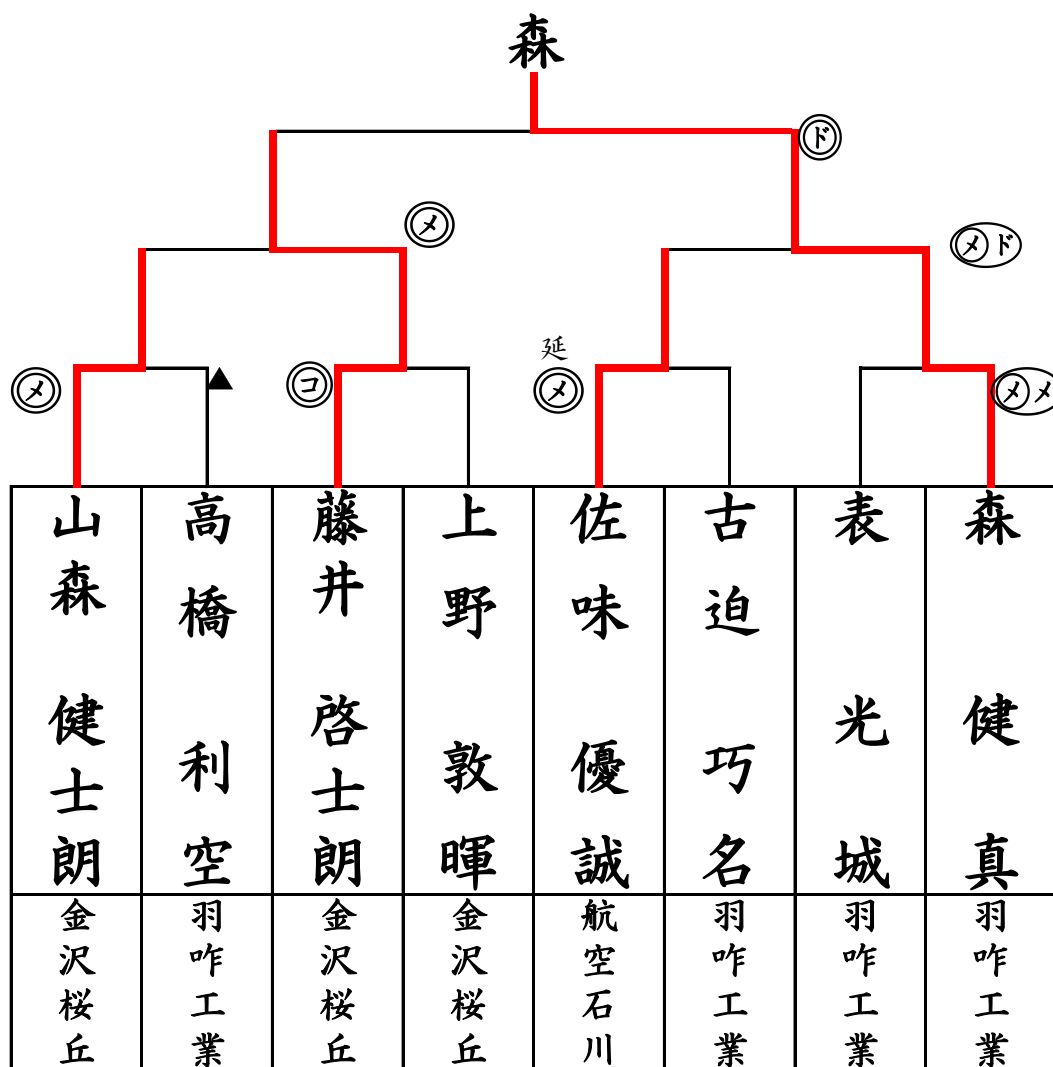

令和5年度 石川県高等学校新人体育大会剣道競技
 第69回 石川県高等学校新人剣道選手権大会

【大会記録（男子個人 準々決勝以上）】

優勝	森 健真	羽咋工業
準優勝	藤井 啓士朗	金沢桜丘
第三位	佐味 優誠	航空石川
	山森 健士朗	金沢桜丘

森

準々決勝

R05 県新人大会 1 日目 男子個人戦
【男子個人戦（1）】

試合目	第1試合	第2試合	第3試合	第4試合	第5試合	第6試合	第7試合	第8試合	第9試合	第10試合
男子										
赤	林 金沢	坂井 七尾東雲	中村 金市工業	山口 金学大附	池崎 飯田	近藤 遊学館	岡本 石川高専	石原 航空石川	山田 金学大附	小椋 翠星
	○ ○	▲ ▲ ▲	コ コ			メ		コ メ	メ	▲ ▲
		反	メ	コ	メ メ		メ			メ 反
白	太田 石川高専	小山 加賀	飯田 金沢商業	太田輝 航空石川	松柳 羽咋工業	梶 七尾	西川 金沢二水	鍛冶 津幡	田中 金沢桜丘	福田 金沢泉正

2 回戦

試合目	第11試合	第12試合	第13試合	第14試合	第15試合	第16試合	第17試合	第18試合	第19試合	第20試合
男子										
赤	小川 金市工業	河内 羽咋	中橋 羽咋	小山 加賀	太田輝 航空石川	近藤 遊学館	篠井 星稜	石原 航空石川	福田 金沢泉丘	河内 羽咋
	ド コ	メ	コ コ	▲ ▲	反		▲	ド コ		
				メ 反		メ コ	メ		ド コ	メ メ
白	若林 県立工業	長谷川 七尾	林 金沢	中村 金市工業	松柳 羽咋工業	山森 金沢桜丘	西川 金沢二水	山田 金学大附	小川 金市工業	高橋 羽咋工業