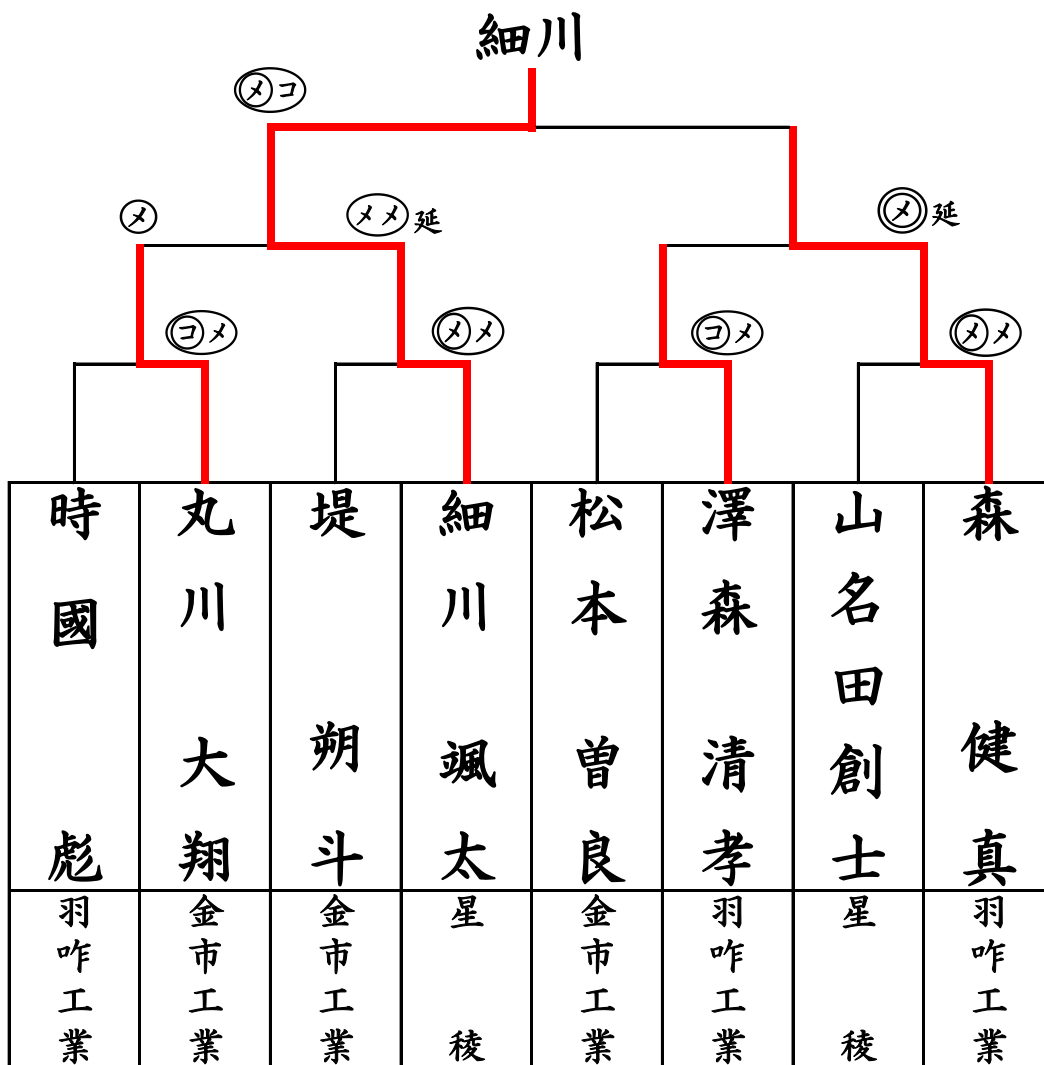

令和4年度 石川県高等学校新人体育大会剣道競技
第68回 石川県高等学校新人剣道選手権大会

【大会記録 (男子個人 準々決勝以上)】

優勝	細 川	颯 太	星 稜
準優勝	森	健 真	羽咋工業
第三位	丸 川	大 翔	金市工業
	澤 森	清 孝	羽咋工業

男子個人戦 (1)

スコアはページ下部にあります

男子個人戦 (2)

男子個人戦 (3)

男子個人戦 (4)

R04県新人大会 1日目 男子個人戦

【男子個人戦（1）】

試合目	第1試合	第2試合	第3試合	第4試合	第5試合	第6試合	第7試合	第8試合	第9試合	第10試合
男子										
赤	中田 <small>金沢二水</small>	中村 <small>金市工業</small>	前多 <small>金学大附</small>	中西 <small>金沢泉丘</small>	松本 <small>小松明峰</small>	佐々木 <small>金沢錦丘</small>	丸川 <small>金市工業</small>	西川 <small>金沢二水</small>	深川 <small>星稷</small>	眞清田 <small>遊学館</small>
	○ ○	○ ○					反 ↓			
			延メ	メ	ド ↓	コ メ		○ ○	コ メ	メ コ
白	東 <small>穴水</small>	荒川 <small>翠星</small>	後藤 <small>金沢西</small>	古谷 <small>航空石川</small>	時國 <small>羽昨工業</small>	中敷 <small>星稷</small>	小村 <small>金沢泉丘</small>	横山 <small>金沢龍谷</small>	池田 <small>小松</small>	實川 <small>金沢</small>