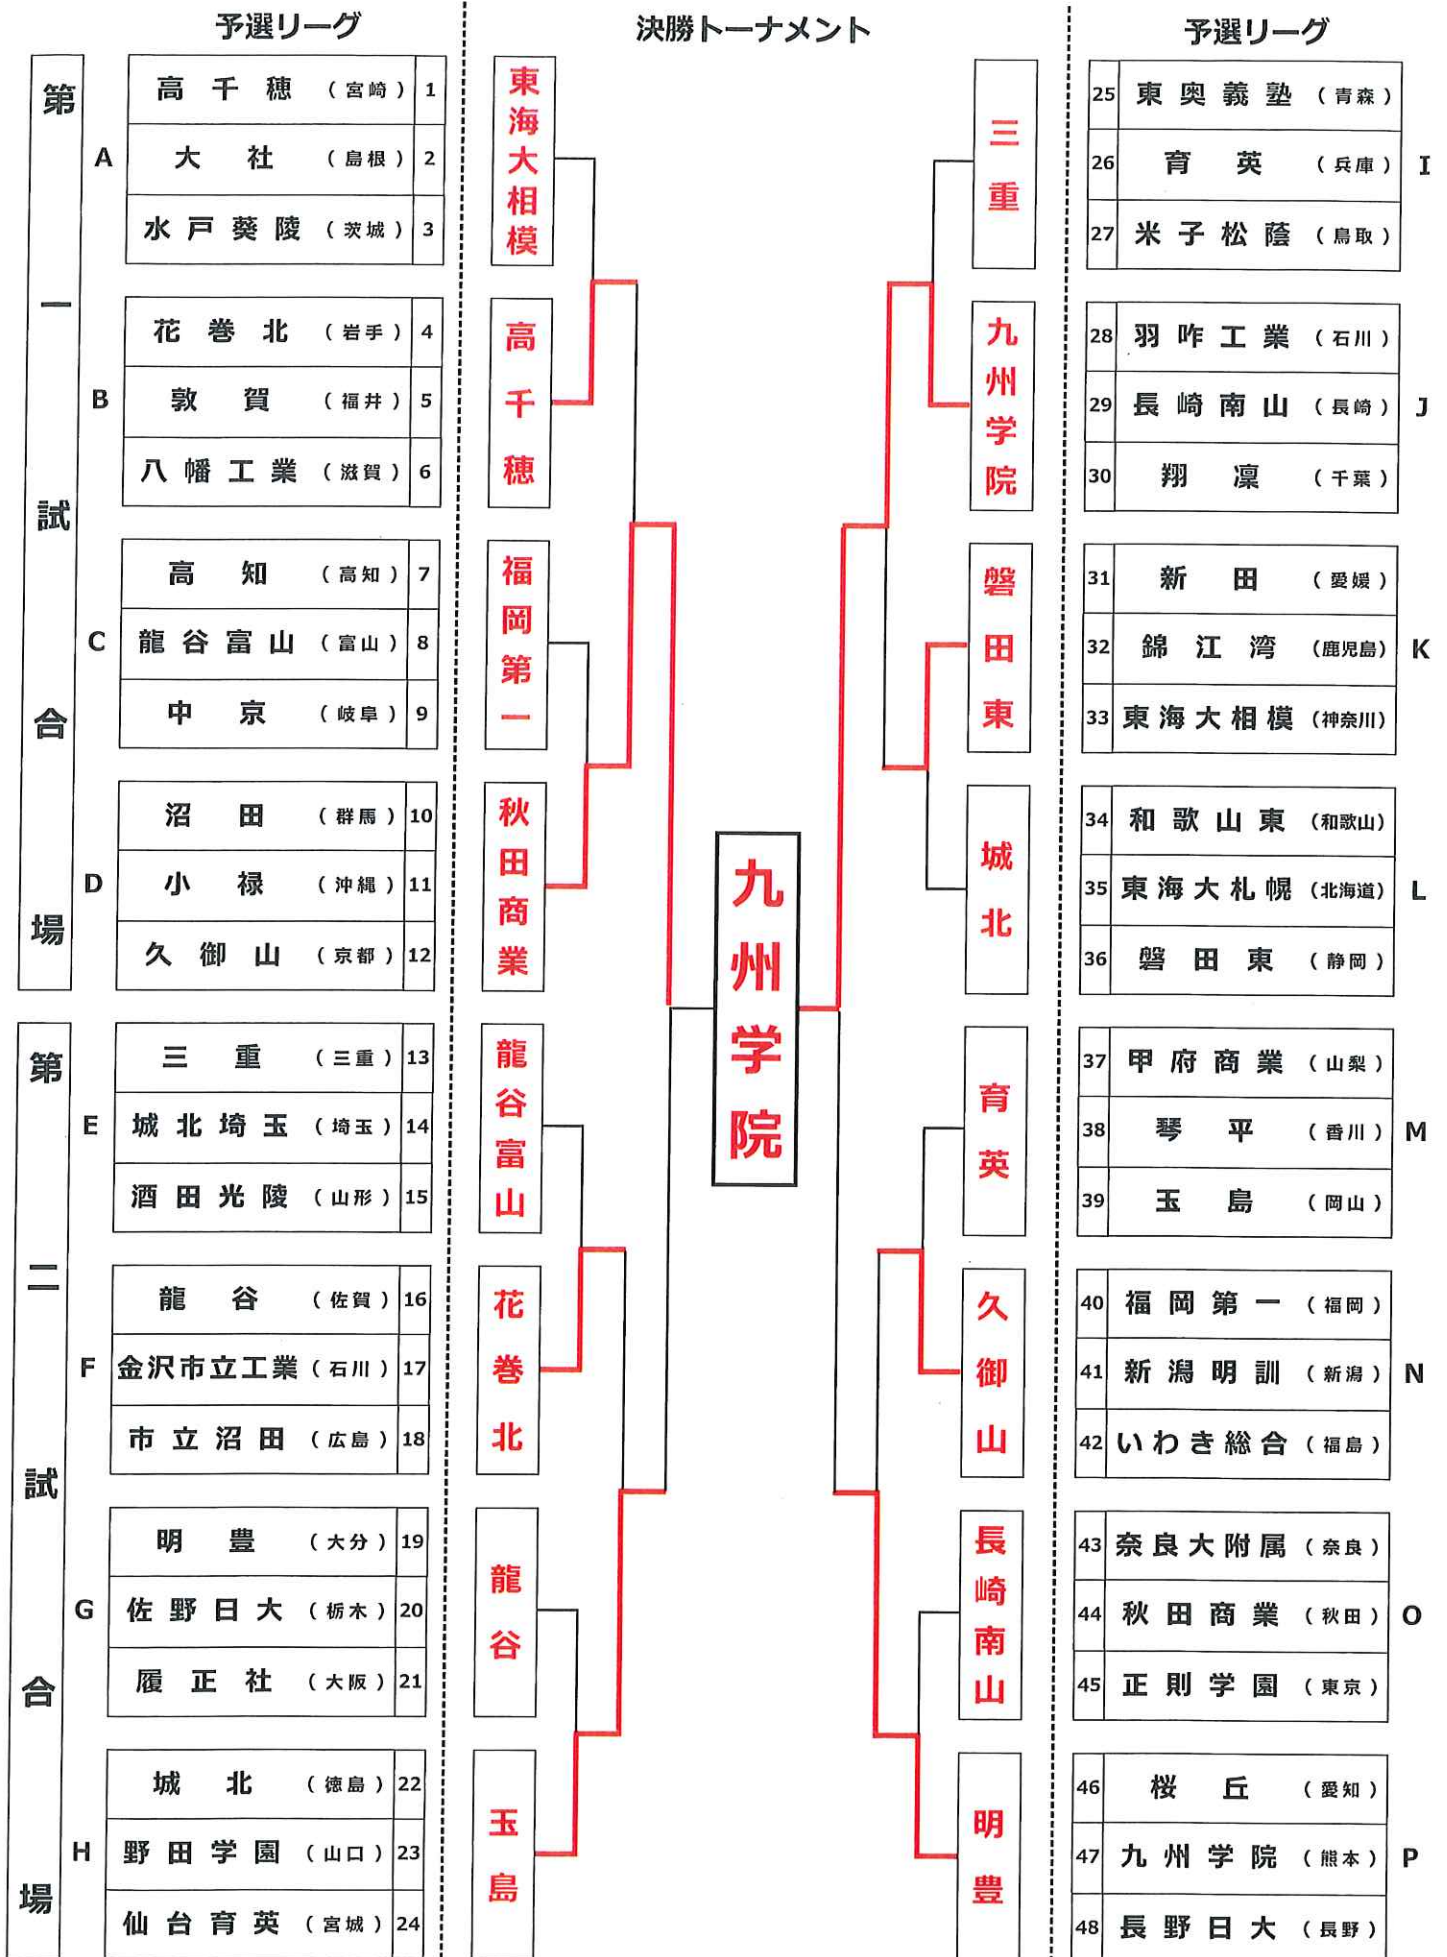

# 男子団体 組み合わせ・結果

# 男子団体決勝トーナメント (決勝)

【決勝】 第二試合場・5試合

区分	先鋒	次鋒	中堅	副将	大将	結果	代表	主審	
秋田商業	三浦 <small>みうら</small>	大里 <small>おおさと</small>	萬年 <small>まんねん</small>	打川 <small>うちかわ</small>	高橋 <small>たかはし</small>	1 1		吉田一秀	
								副審	副審
九州学院	鮫島 <small>さめしま</small>	福岡 <small>ふくおか</small>	長谷川 <small>はせがわ</small>	山野 <small>やまの</small>	末永 <small>すえなが</small>	3 2		本名和彦	坂田秀晴
時間	04:00	04:00	04:00	02:23	04:00		00:00		