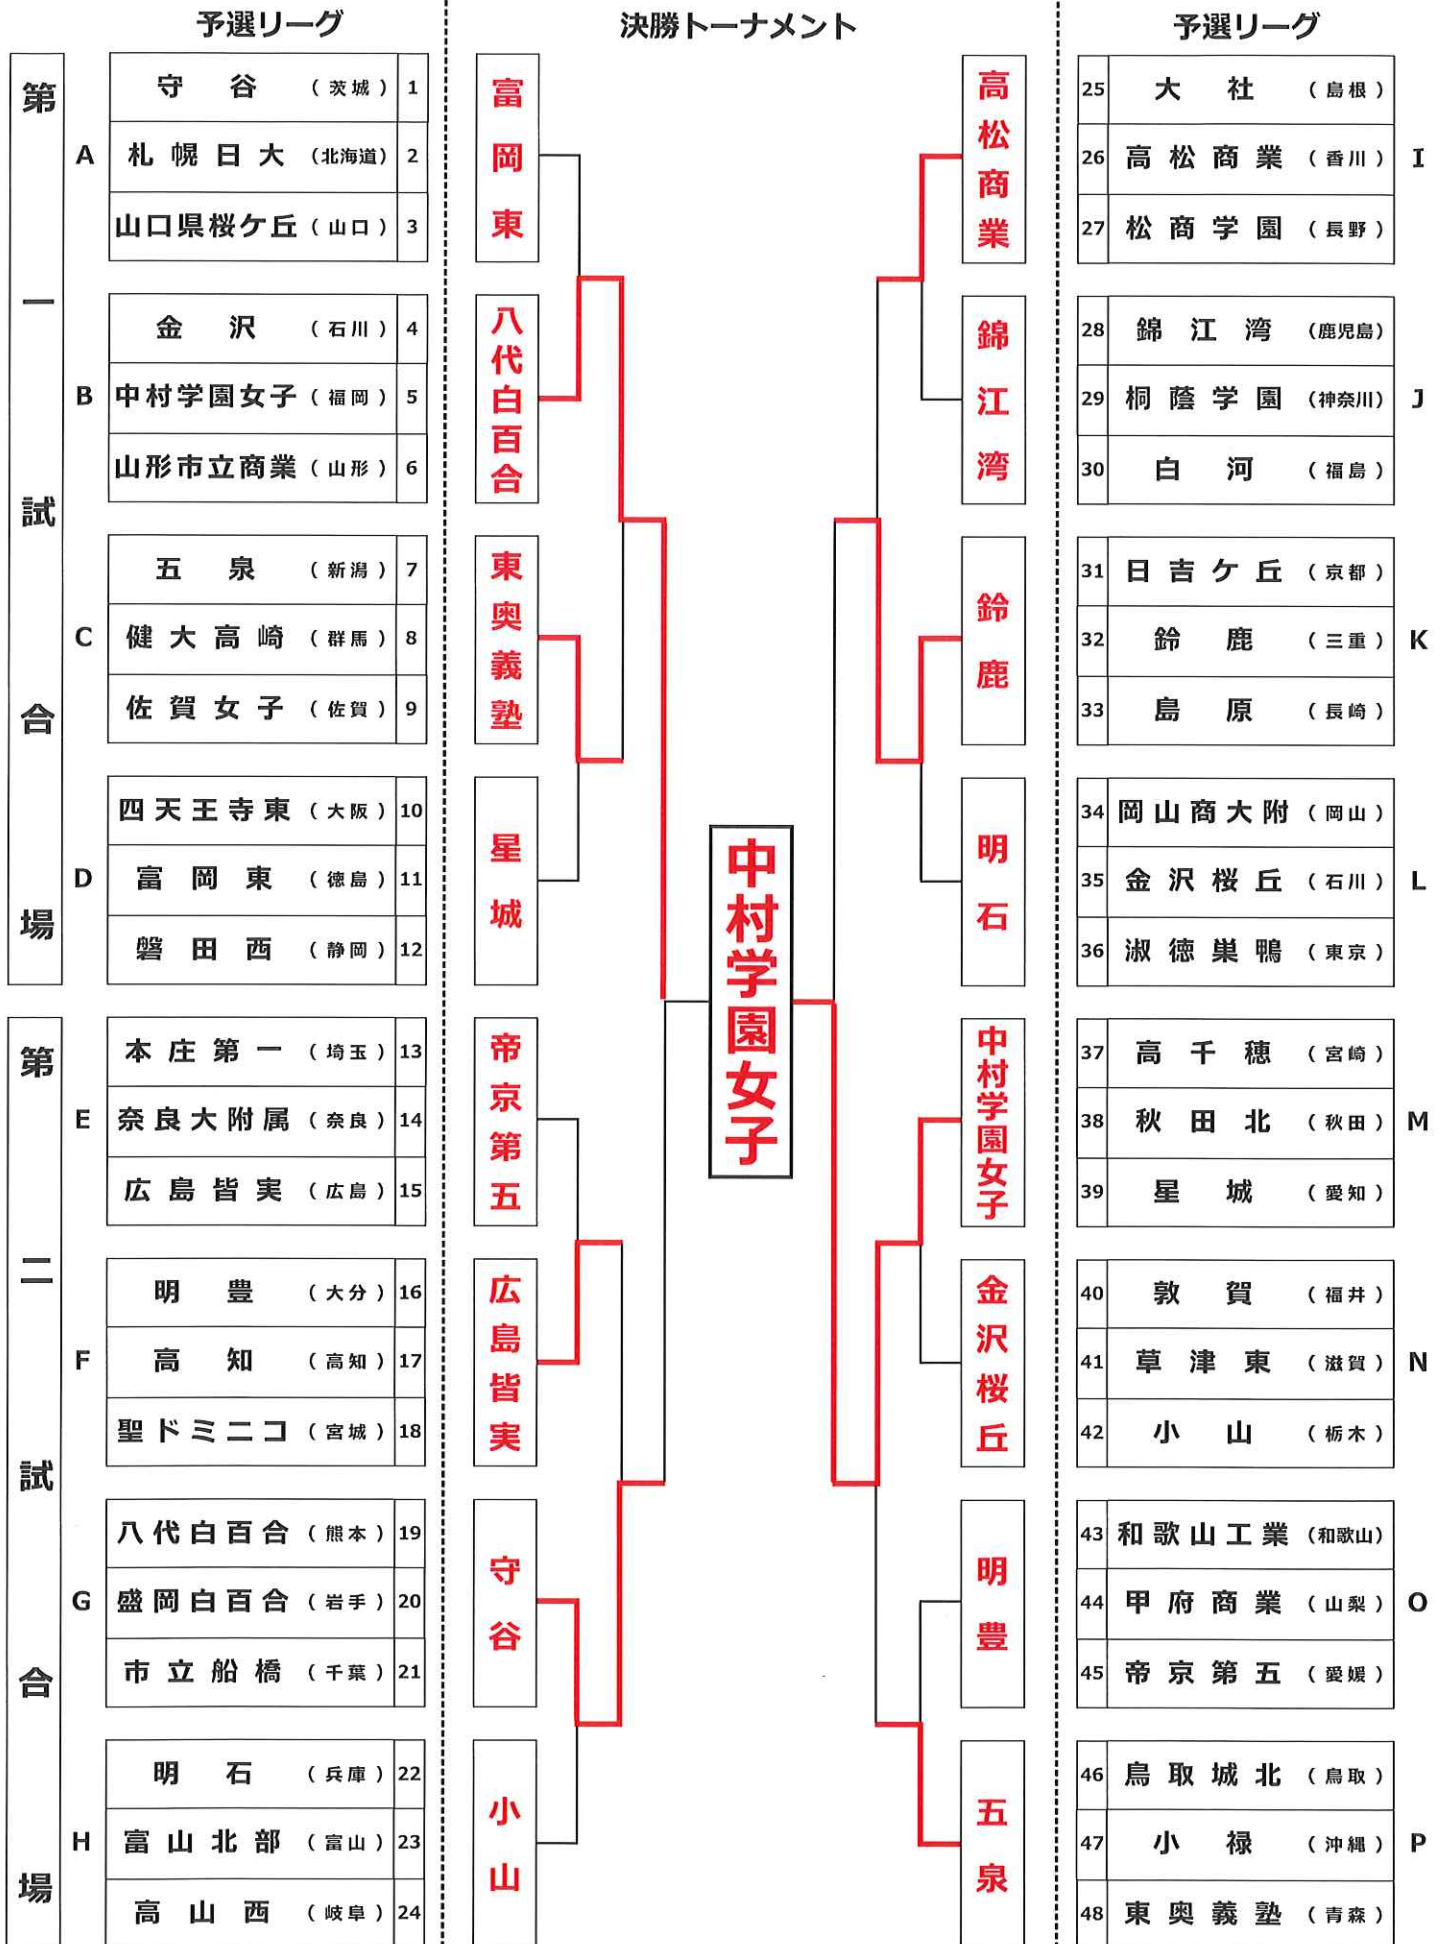

女子団体 組み合わせ・結果

女子団体決勝トーナメント (決勝)

【決勝】 第二試合場・5試合

区分	先鋒	次鋒	中堅	副将	大将	結果	代表	主審
八代白百合	赤池 あか いけ	栃原 とち はら	竹町 たけ まち	松山 まつ やま	岩原 いわ はら	0 0	岩原 いわ はら	清田 浩之
								延長 副審
中村学園女子	井上 いの うえ	寺坂 てら さか	鈴木 すず き	池田 いけ だ	松永 まつ なが	0 0	松永 まつ なが	森田 智裕 三浦 雅紀
時間	04:00	04:00	04:00	04:00	04:00		15:27	

女子団体決勝トーナメント (準決勝)

【準決勝】 第二試合場・4試合

区分	先鋒	次鋒	中堅	副将	大将	結果	代表	主審
八代白百合	赤池 あか いけ	栃原 とち はら	竹町 たけ まち	松山 まつ やま	岩原 いわ はら	1 1	岩原 いわ はら	高橋 直志
	一本勝	一本勝	一本勝	一本勝	一本勝			副審
守谷	秋庭 あき には	松本 まつ もと	村田 むら た	五十嵐 いがらし	森園 もり ぞの	1 1	秋庭 あき には	瀬尾 匡範
時間	04:00	04:00	04:00	04:00	04:00		04:00	副審 藤田 和弘