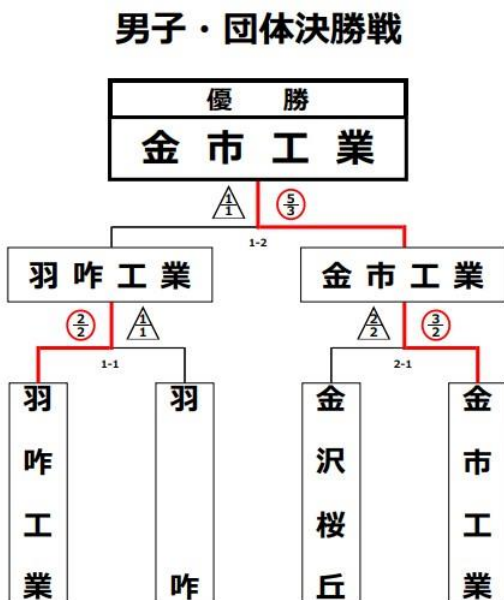

令和3年度 石川県高等学校総合体育大会剣道競技

第66回 石川県高等学校剣道選手権大会

【男子団体決勝トーナメント（準決勝・決勝）】

【男子・団体決勝戦 準決勝】 第一試合場・1試合

区分	先鋒	次鋒	中堅	副将	大将	結果	代表
羽咋工業	新田	中倉	表	松柳	三津田光	2/2	
	一本勝			一本勝	一本勝		
羽咋	白山	平田	中村	新蔵	堀田	1/1	

【男子・団体決勝戦 準決勝】 第二試合場・1試合

区分	先鋒	次鋒	中堅	副将	大将	結果	代表
金沢桜丘	高桑	西尾	指本	藏谷	松本	2/2	
	一本勝			一本勝	一本勝		
金市工業	亀井	坂上	石田	角	森田	3/2	

【男子・団体決勝戦 決勝】 第一試合場・2試合

区分	先鋒	次鋒	中堅	副将	大将	結果	代表
羽咋工業	新田	中倉	表	松柳	三津田光	1/1	
		一本勝		一本勝			
金市工業	亀井	坂上	石田	角	森田	5/3	

優勝	金沢市立工業	高等学校	(8回目)
準優勝	羽咋工業	高等学校	
第三位	金沢桜丘	高等学校	
	羽咋	高等学校	

※優勝校と準優勝の学校が全国高等学校総合体育大会への出場権獲得

※第三位以上の学校が北信越高等学校総合体育大会への出場権獲得