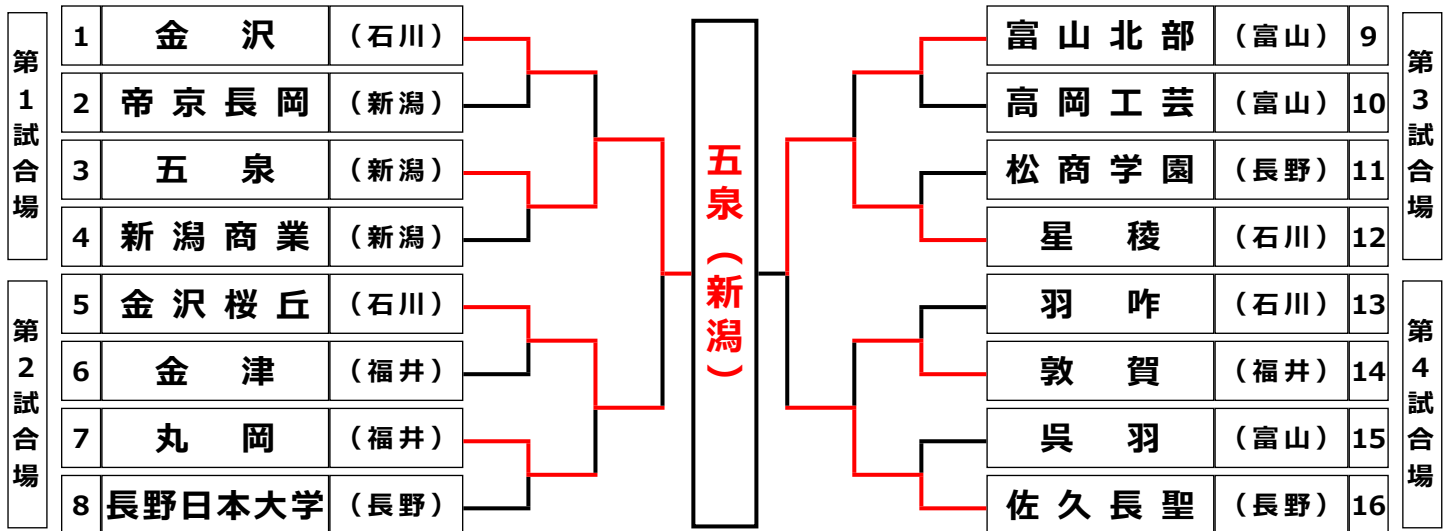

団体決勝結果・男子

団体決勝結果・女子

団体決勝詳細結果・男子 1回戦

男子・1回戦 第1試合 (第1試合場・1試合)

	先鋒	次鋒	中堅	副将	大将	結果	代表
金沢市立工業 (石川)	亀井	石田宗	石田大	角	森田	$\frac{4}{2}$	森田
	X	×	コ	×	ド		
		コ	コ		×	コ	×
			▲	▲	▲		
日本航空石川 (石川)	松本	川名	野方	稲垣	大高	$\frac{4}{2}$	大高
時間	04 : 00	03 : 37	04 : 00	04 : 00	01 : 58		01 : 44

男子・1回戦 第2試合 (第1試合場・2試合)

	先鋒	次鋒	中堅	副将	大将	結果	代表
長野日本大学 (長野)	宮下	小山	越山	アダムソン	宮本	$\frac{6}{3}$	
	X	×	×	×	×		
		コ			ド		
丸岡 (福井)	杉田	前田侑	奥平	堀内	相馬	$\frac{1}{0}$	
時間	04 : 00	01 : 54	04 : 00	02 : 40	04 : 00		00 : 00