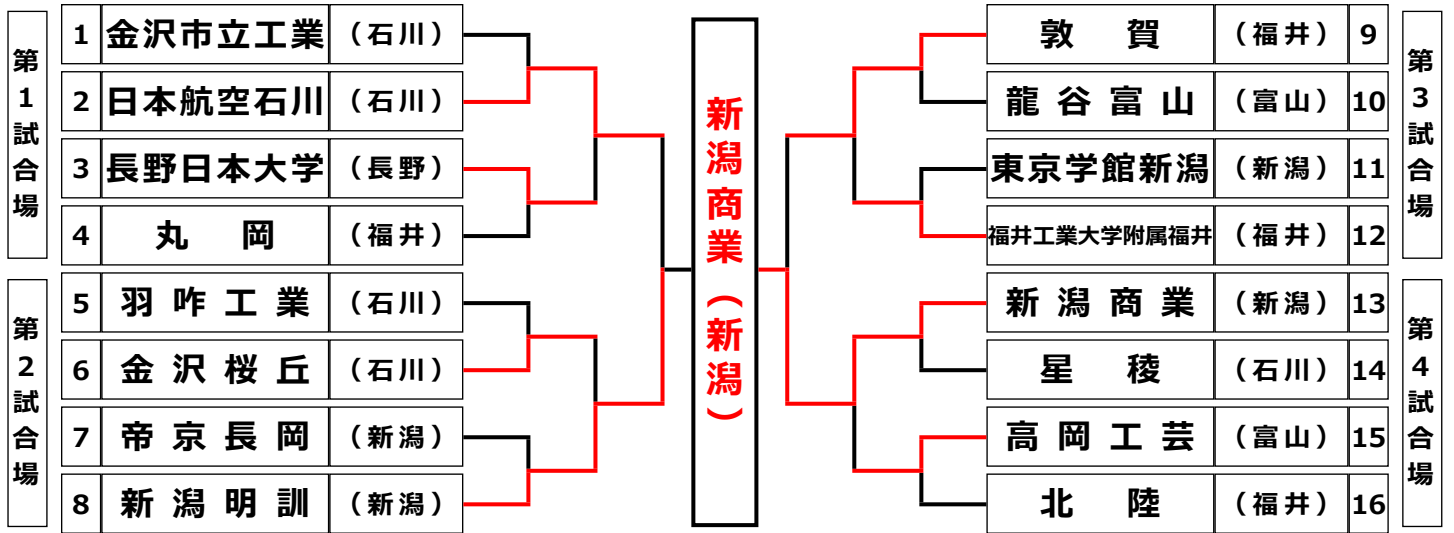

団体決勝結果・男子

団体決勝結果・女子

団体決勝詳細結果・男子 1回戦

男子・1回戦 第1試合 (第1試合場・1試合)

	先鋒	次鋒	中堅	副将	大将	結果	代表
金沢市立工業 (石川)	亀井	石田宗	石田大	角	森田	$\frac{4}{2}$	森田
	X	×	コ	×	ド		
		コ	コ		×	コ	×
			▲	▲	▲		
日本航空石川 (石川)	松本	川名	野方	稲垣	大高	$\frac{4}{2}$	大高
時間	04 : 00	03 : 37	04 : 00	04 : 00	01 : 58		01 : 44

男子・1回戦 第2試合 (第1試合場・2試合)

	先鋒	次鋒	中堅	副将	大将	結果	代表
長野日本大学 (長野)	宮下	小山	越山	アダムソン	宮本	$\frac{6}{3}$	
	X	×	×	×	×		
		コ			ド		
丸岡 (福井)	杉田	前田侑	奥平	堀内	相馬	$\frac{1}{0}$	
時間	04 : 00	01 : 54	04 : 00	02 : 40	04 : 00		00 : 00