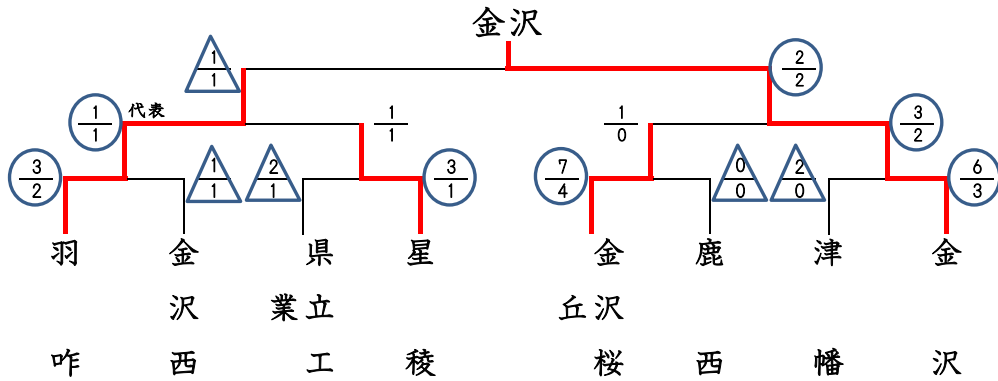

第22回 松本旗争奪  
 平成25年度石川県高等学校剣道選抜大会  
 (第23回 全国高等学校剣道選抜大会 石川県予選会)

試合会場 石川県立武道館  
 期日 平成26年1月26日(日)

【女子団体戦】 ※ 戦勝校は○、戦敗校は△。○と△中の分母は勝者数、分子は取得本数

1回戦

戦勝校	戦敗校
羽咋 $\frac{3}{2}$	金沢西 $\frac{1}{1}$

戦勝校	戦敗校
金沢桜丘 $\frac{7}{4}$	鹿西 $\frac{0}{0}$

戦勝校	戦敗校
星稜 $\frac{3}{1}$	県立工業 $\frac{2}{1}$

戦勝校	戦敗校
金沢 $\frac{6}{3}$	津幡 $\frac{2}{0}$

準決勝

学校名	先鋒	次鋒	中堅	副将	大将	代決	スコア
羽咋	北江	高原	谷	前田	濱田	濱田	$\frac{1}{1}$
星稜	中田	四七郎	林	小村	山本	山本	$\frac{1}{1}$

学校名	先鋒	次鋒	中堅	副将	大将	代決	スコア
金沢桜丘	木越	藤田	岩岸	北川	西村		$\frac{1}{0}$
金沢	栴田	清原	山本	川本	島田		$\frac{3}{2}$