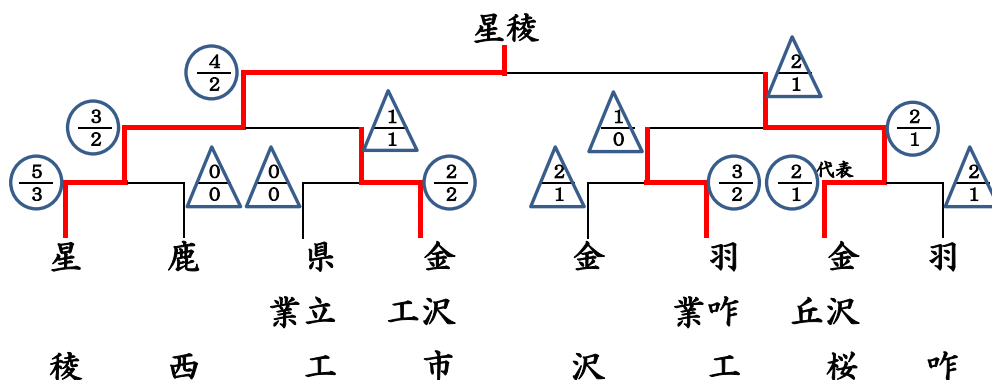

第22回 松本旗争奪 平成25年度石川県高等学校剣道選抜大会 (第23回 全国高等学校剣道選抜大会 石川県予選会)

試合会場 石川県立武道館
期日 平成26年1月26日(日)

【男子団体戦】 ※ 戦勝校は○、戦敗校は△。*○と△中の分母は勝者数、分子は取得本数

1回戦

戦勝校	星 稜	$\frac{5}{3}$	戦敗校	鹿 西
-----	-----	---------------	-----	-----